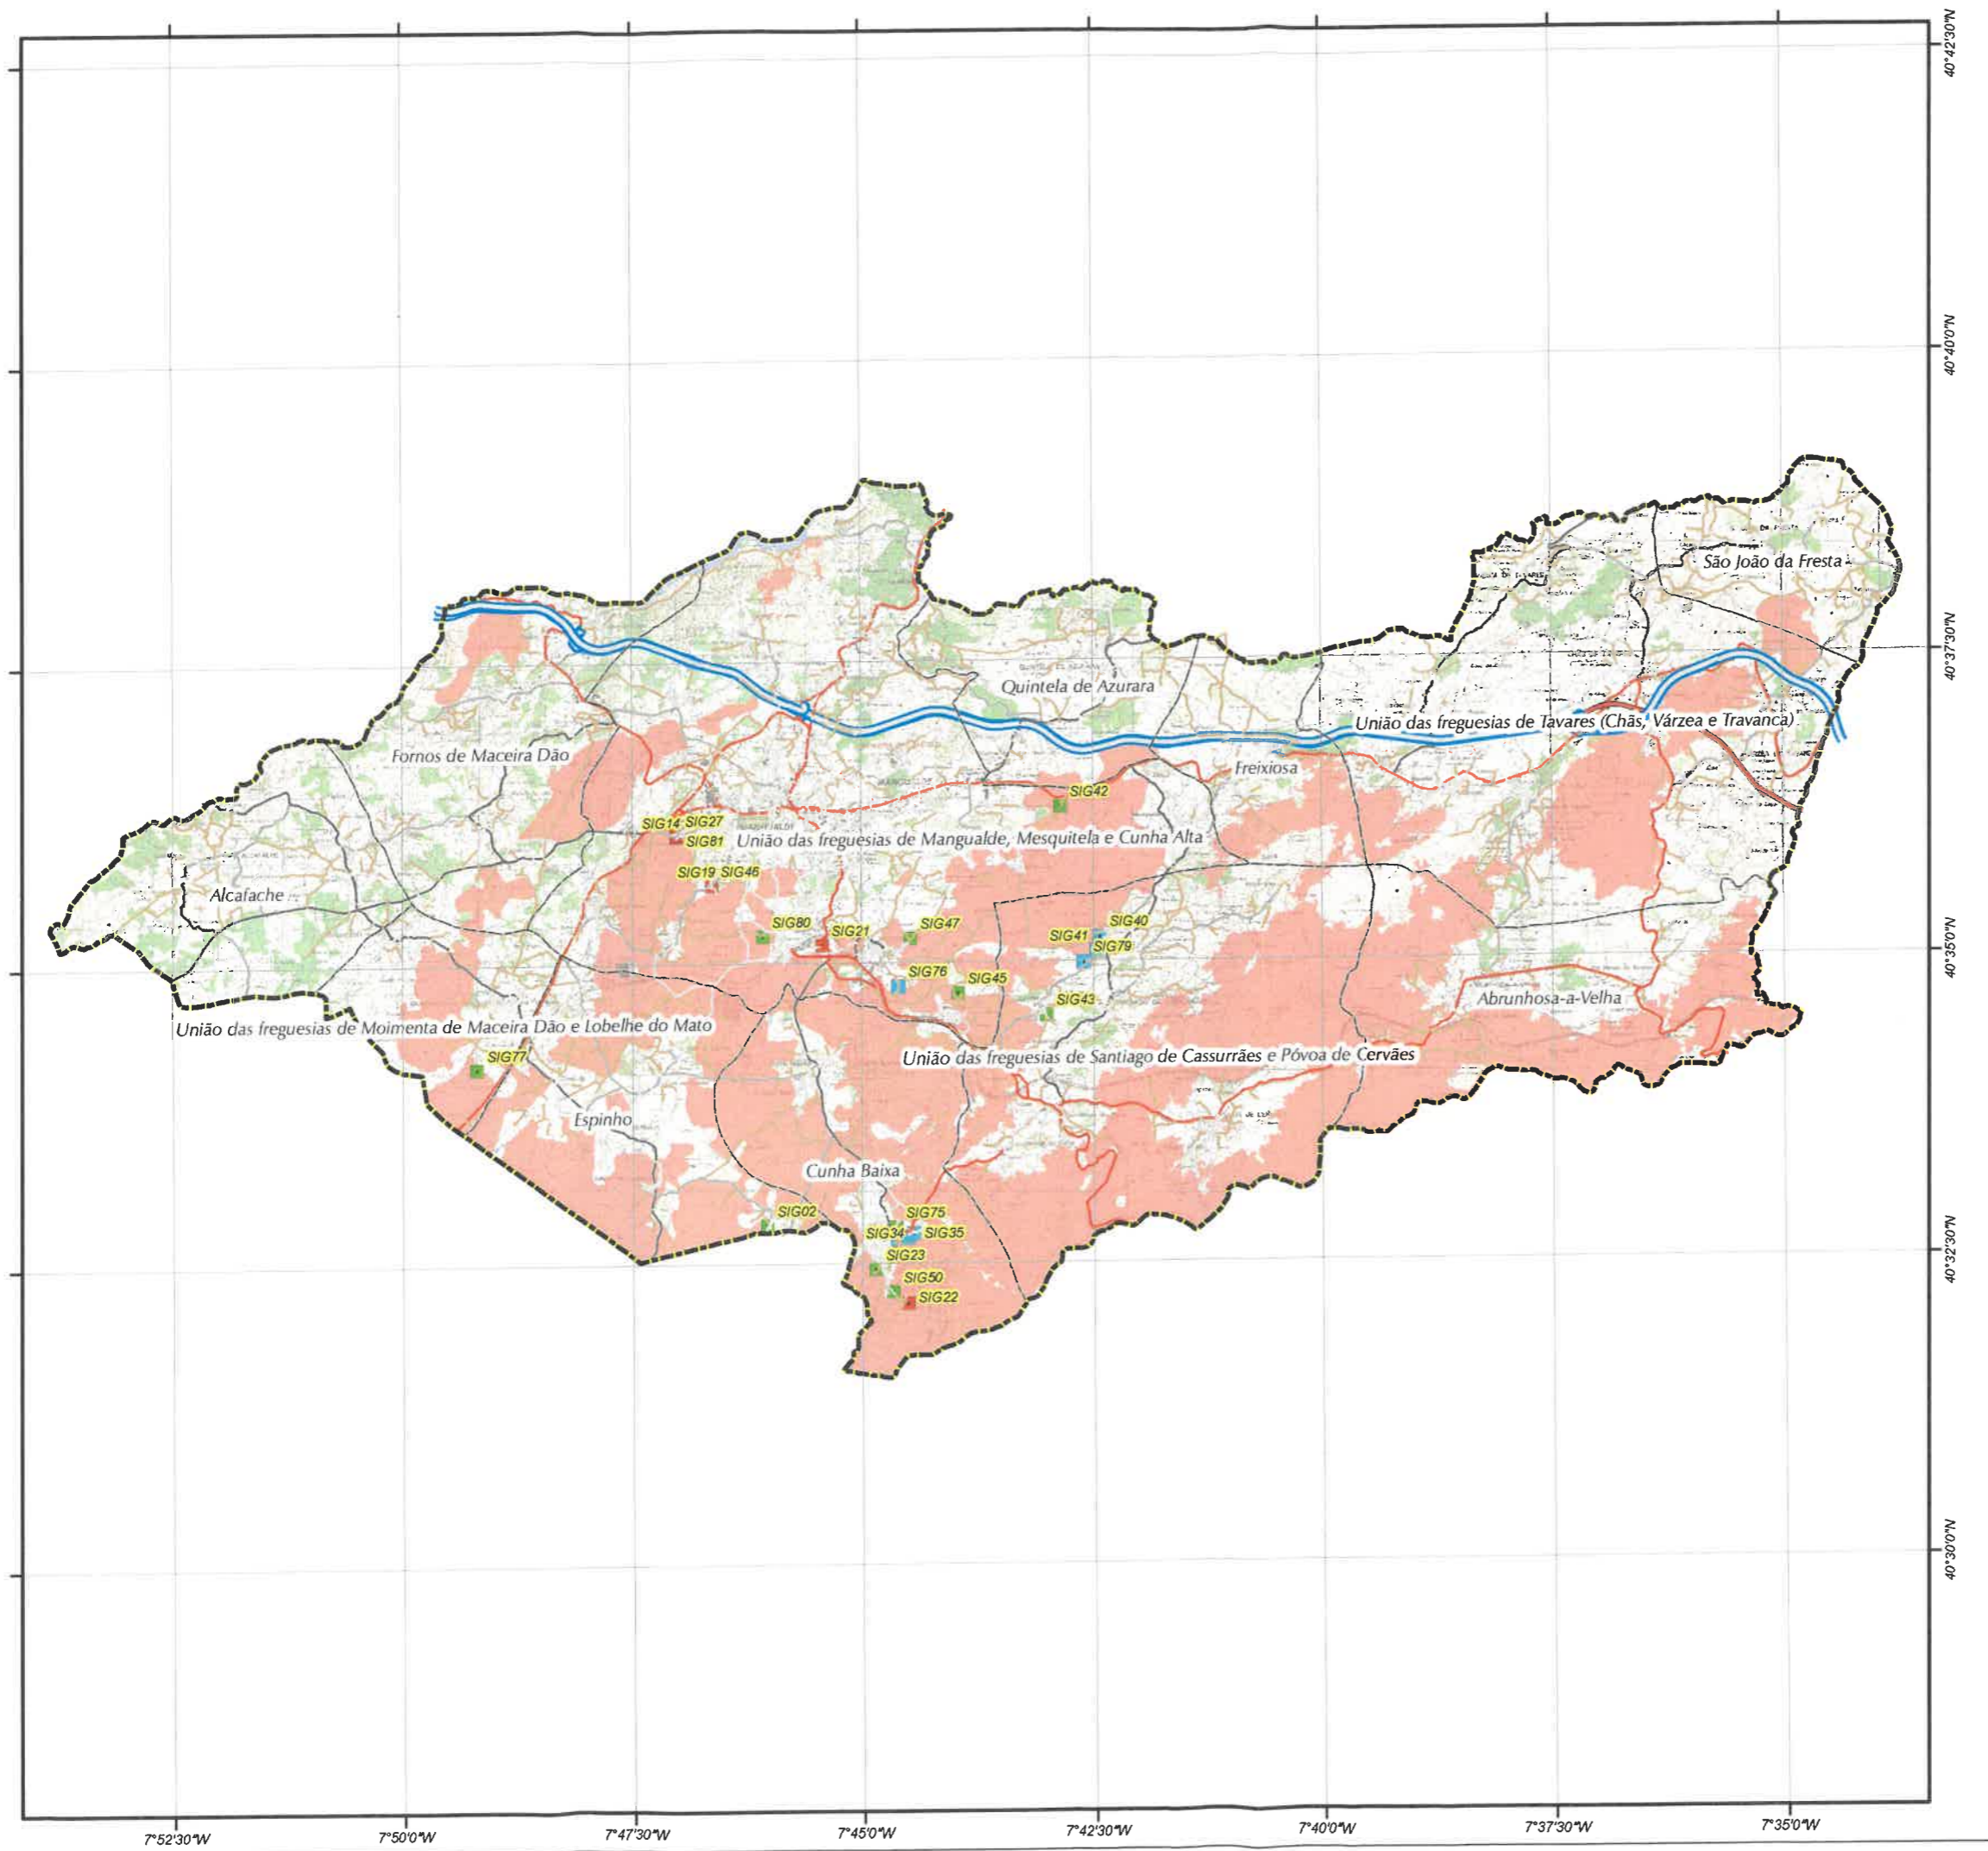

EDITAL

-----Maria José de Jesus da Silva Coelho, **Vereadora da Câmara Municipal de Mangualde**, faz saber através do presente edital, nos termos previstos do disposto no n.º 5 do art.º 4º do D.L. n.º 130/2017 de 9 de outubro, que foi aprovado em Reunião de Câmara de 27.11.2020 e em Assembleia Municipal de 22.12.2020, a delimitação da área de reconstrução urgente para habitação ou atividades económicas, no âmbito do D.L. n.º 130/2017, de 09.10, de acordo com planta e lista de edifícios em anexo.-----

Legenda:

- 1ª Habitação
- 2ª Habitação
- Devoluta
- Área Ardida 2017

Codigo	Lugar	Tipologia
SIG19	Santo Amaro de Azurara	1ª Habitação
SIG42	Cunha Alta	1ª Habitação
SIG43	Fundões	1ª Habitação
SIG45	Mourilhe	1ª Habitação
SIG47	Mesquitela	1ª Habitação
SIG50	Abrunhosa do Mato	1ª Habitação
SIG75	Abrunhosa do Mato	1ª Habitação
SIG77	Moimenta de Maceira Dão	1ª Habitação
SIG80	Cubos	1ª Habitação
SIG81	Ançada	1ª Habitação
SIG02	Vila Nova de Espinho	1ª Habitação
SIG23	Abrunhosa do Mato	1ª Habitação
SIG30	Abrunhosa do Mato	2ª Habitação
SIG31	Abrunhosa do Mato	2ª Habitação
SIG33	Abrunhosa do Mato	2ª Habitação
SIG34	Abrunhosa do Mato	2ª Habitação
SIG35	Abrunhosa do Mato	2ª Habitação
SIG40	Casal de Cima	2ª Habitação
SIG41	Cassurrães	2ª Habitação
SIG76	Mesquitela	2ª Habitação
SIG79	Cassurrães	2ª Habitação
SIG14	Ançada	Devoluta
SIG21	Cubos	Devoluta
SIG22	Abrunhosa do Mato	Devoluta
SIG27	Ançada	Devoluta
SIG46	Santo Amaro de Tavares	Devoluta

Informação Cartográfica:

Sistema de Coordenadas: ETRS_1989_Portugal_TM06, EPSG: 3763
 Grelha: CCS_WCS_1984, EPSG: 4326
 Elaborado por: Adriano Nave Criado em: 23/06/2020

Fonte:
 Instituto de Conservação da Natureza e Florestas
 Serviço Municipal de Proteção Civil.